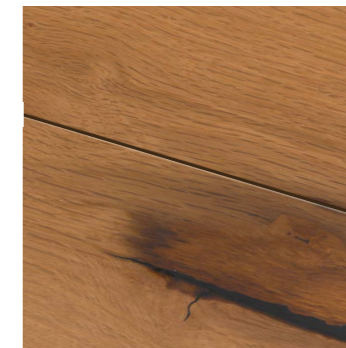

4-seitig gefast

Landhausdielen in 14 mm Stärke 3,0 mm Auflage

⑥ Eiche Barock, gebürstet,
rustikal, natur geölt
4-seitig gefast

⑥ Eiche Gotik, gebürstet,
rustikal, weiß geölt
4-seitig gefast

⑦ Eiche Indiana, gebürstet,
rustikal, natur geölt
4-seitig gefast