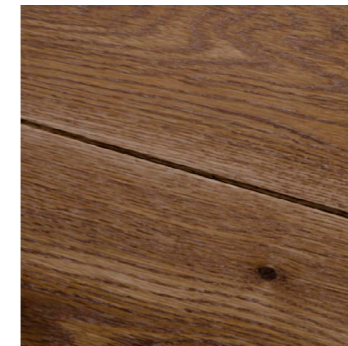

Landhausdielen in 15 mm Stärke 4,0 mm Auflage

❶ Eiche Como, angeräuchert
rustikal, gebürstet, natur geölt,
4-seitig gefast