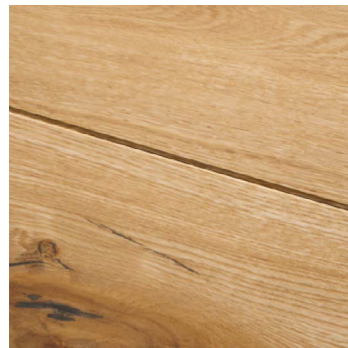

Landhausdielen in 15 mm Stärke 4,0 mm Auflage

Eiche Country
rustikal, gebürstet, natur geölt,
längsgefast

Eiche Country weiß
rustikal, gebürstet, weiß geölt,
längstgefast

Eiche Natur
gebürstet, natur geölt,
längsgefast

Euro Eiche Rustikal
kerngeräuchert, gebürstet,
natur geölt, längsgefast

Eiche Natur weiß
gebürstet, weiß geölt,
längsgefast

_Dielenformat
15 x 1.900 x 189 mm

_Kante
längsgefast

_Dielenformat

- ❶ 15 x 1.900 x 190 mm
- ❷ 15 x 2.200 x 260 mm
- ❸ 15 x 1.860 x 75 / 148 / 189 / 260mm

❶ Eiche Nebraska, angeräuchert
rustikal, gehobelt, weiß geölt,
4-seitig gefast

❷ Eiche Texas **Breiddiele**,
gebürstet, rustikal, natur geölt
4-seitig gefast

❷ Eiche California **Breiddiele**,
gebürstet, rustikal, weiß geölt
4-seitig gefast

Landhausdielen in 14 mm Stärke 3,0 mm Auflage

Eiche Montana, gebürstet,
rustikal, natur geölt
4-seitig gefast

Eiche Dakota, gebürstet,
rustikal, weiß geölt
4-seitig gefast

Eiche Vermont, Rohholzoptik,
gebürstet, rustikal, hell geölt
4-seitig gefast