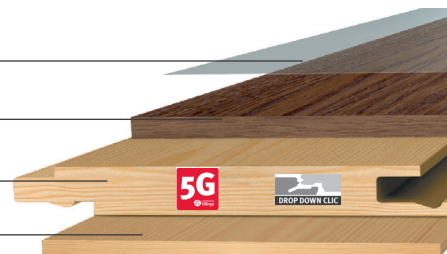

Eiche Nebraska
handgehobelt und weiß geölt
14 x 1.900 x 189 mm

Eiche Montafon
geschliffen und natur geölt
15 x 500-2.400 x 120 mm
15 x 500-2.400 x 150 mm
20 x 500-2.400 x 140 mm

- Komfort
- Naturbelassen
- Langlebig
- Nachhaltig
- Pflegeleicht
- Robust
- Ästhetisch

Weitere Infos:

Landhausdielen¹⁾ und Schiffsböden²⁾

Klick-Verbindung: ¹⁾Dropdown, ²⁾5G VÄLinge

Oberfläche

Auflage

Mittellage

Gegenzug

Massivholzdielen