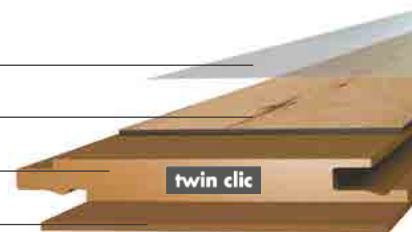

Beanspruchungsklasse:
23/32

Dielenformat:
8 x 1285 x 192 mm

Transparentes Overlay: _____

Dekorpapier: _____

Oberfläche:
8,0 mm HDF-Mittellage _____

Gegenzugpapier: _____

lamino **style** zum Klicken

Beanspruchungsklasse:
23/32