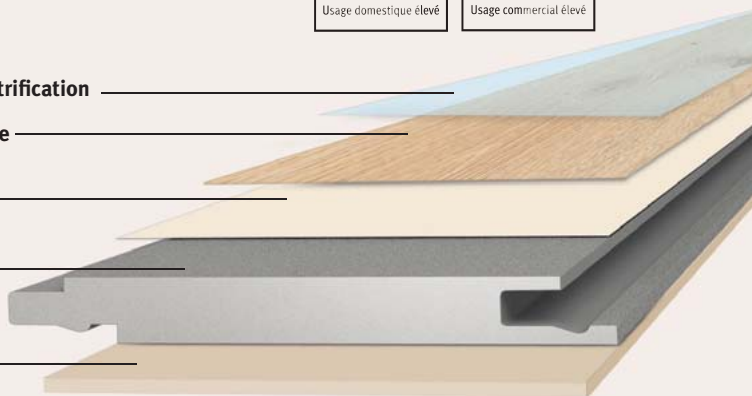

Sur les grandes surfaces jusqu'à 1.000 m², le revêtement de sol robuste se passe complètement de joints de dilatation et de rails de séparation. Grâce à sa plaque de support minérale, **Ceralan plus** transmet la chaleur d'un système de chauffage par le sol à la surface plus rapidement que presque tous les autres revêtements de sol. Une expérience vraiment sensuelle pour ceux qui aiment marcher pieds nus. Des designs en bois ou en pierre dans des répliques très réalistes sont disponibles. Sélectionnez votre modèle favori.

CERALAN⁺

LE SOL MINÉRAL

Décor *Béton Ottawa*

Possibilités illimitées

Ceralan plus avec ses designs modernes en bois et en pierre – combinés aux bords chanfreinés des dalles – embellit visuellement n'importe quelle pièce. Sa haute fonctionnalité convainc tous les planificateurs. Grâce à l'isolation acoustique intégrée Green-Sound, **Ceralan plus** assure une démarche silencieuse. La faible hauteur de construction de 7,5 mm est idéale pour les rénovations. La vitrification UV ANTI-SCRATCH très résistante à l'abrasion assure une très bonne durabilité. Equipé de tous ses avantages, **Ceralan plus** peut être utilisé dans presque toutes les pièces.

Structure des dalles CERALAN⁺

Format de dalles : 7,5 x 920 x 460 mm (pierre)
7,5 x 1.235 x 200 mm (bois)

Surface:
UV ANTI-SCRATCH-Vitrification

Impression numérique
du design

Double application
de la couleur de base

Plaque de support
waterproof, minérale,
de 6,0 mm

1,5 mm Green-Sound
(Isolation acoustique
des bruits de pas)

UV ANTI-SCRATCH

La vitrification de revêtement durcissant aux UV garantit une grande durabilité.