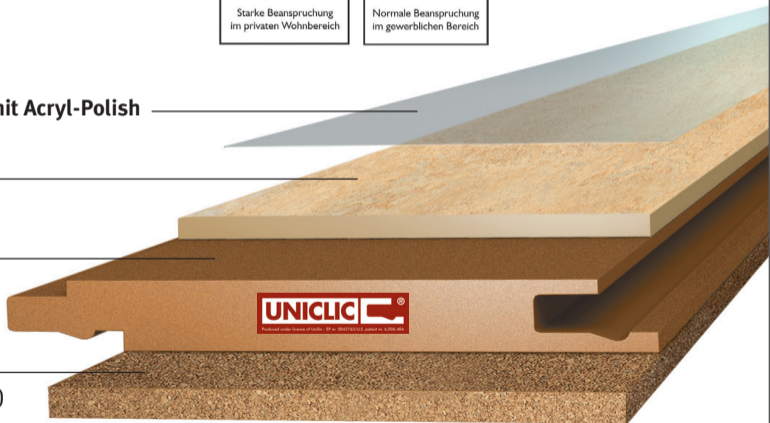

Beanspruchungsklasse

Normale Beanspruchung
im gewerblichen Bereich

Oberfläche:

Oberflächenschutz mit Acryl-Polish

2,0 mm Linoleum

6,0 mm HDF

(hochverdichtete
Holzfaserplatte)

3,0 mm Presskork

(Trittschalldämmung)