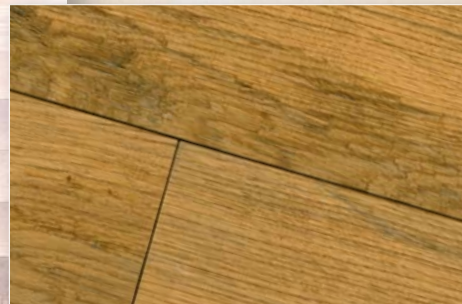

Dielenaufbau Casella

Dielenlängen: 500 bis 2300 mm

Massive Eichedielen in 14 und 20 mm Stärke.

Casella sind Eiche-Massivholzdielen mit Nut und Feder. Die Verlegung erfolgt bei den 14 mm starken Dielen grundsätzlich durch vollflächige Verklebung mit dem Untergrund und ist bestens zur Verlegung über Warmwasser-Fußbodenheizungen geeignet. Die 20 mm starken Dielen können wahlweise verklebt oder verschraubt werden.

Dielenaufbau Casella Trio

Dielenlängen: 1200/1500/1800/2100 mm

Hohe Formstabilität durch 3-Schicht-Verleimung.

Casella TRIO sind Eiche-Massivholzdielen, 3-schichtig verleimt mit Nut und Feder. Die Verlegung kann schwimmend erfolgen oder durch Festverklebung mit dem Untergrund. Casella Trio ist mit seiner geringen Aufbauhöhe von 14 mm besonders zur Verlegung über Warmwasser-Fußbodenheizung geeignet.