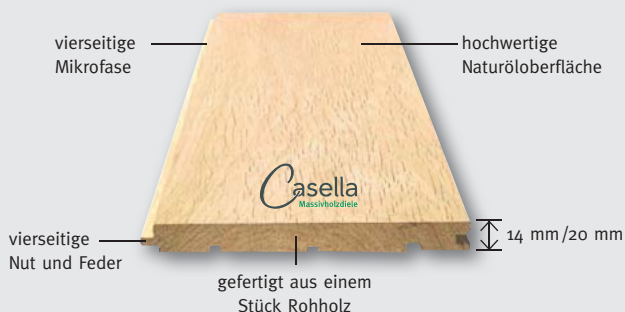

Gesamtprogramm Casella Massivholzdielen / Casella Trio

Holzart	Dekor-Name	Casella Trio Breite in mm	Casella 14 mm Breite in mm	Casella 20 mm Breite in mm	Prospekt Seite
Eiche	Akanthos rustikal	180	160	160	2
Eiche	Alexandria rustikal	180	160	200	4
Eiche	Catania rustikal	180	160	160	4
Eiche	Colonia natur	180	140	140	4
Eiche	Corsica rustikal	180	140	140	3
Eiche	Corsica rustikal	–	–	200	3
Eiche	Ephesos rustikal	180	160	160	5
Eiche	Galatia rustikal	180	160	160	4
Eiche	Kalydon rustikal	180	160	160	7
Eiche	Kandahar rustikal	180	160	160	7
Eiche	Karthago rustikal	180	160	160	5
Eiche	Knossos rustikal	–	–	160	7
Eiche	Kreta naturell	–	125	125	3
Eiche	Lindos rustikal	180	160	160	2
Eiche	Padras natur-/select	–	160	160	7
Eiche	Pergamon rustikal	180	160	160	2
Eiche	Sparta rustikal	180	160	160	5
Eiche	Troja rustikal	180	160	160	5
Eiche	Tyros rustikal	180	160	160	2
Esche	Korinth rustikal	–	160	160	3

Dielenaufbau Casella

Dielenlängen: 500 bis 2300 mm

Massive Eichedielen in 14 und 20 mm Stärke.

Casella sind Eiche-Massivholzdielen mit Nut und Feder. Die Verlegung erfolgt bei den 14 mm starken Dielen grundsätzlich durch vollflächige Verklebung mit dem Untergrund und ist bestens zur Verlegung über Warmwasser-Fußbodenheizungen geeignet. Die 20 mm starken Dielen können wahlweise verklebt oder verschraubt werden.