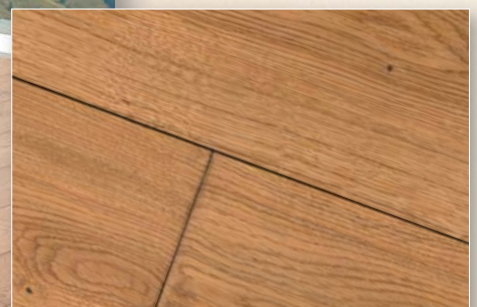

Eiche Alexandria rustikal
tiefgebürstet, handbearbeitet,
natur geölt