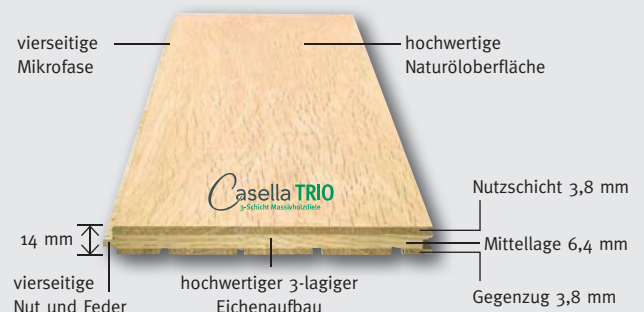

Gesamtprogramm Casella Massivholzdielen / Casella Trio

Holzart	Dekor-Name	Casella Trio Breite in mm	Casella 14 mm Breite in mm	Casella 20 mm Breite in mm	Prospekt Seite
Eiche	Akanthos rustikal	180	160	160	2
Eiche	Alexandria rustikal	180	160	200	4
Eiche	Catania rustikal	180	160	160	4
Eiche	Colonia natur	180	140	140	4
Eiche	Corsica rustikal	180	140	140	3
Eiche	Corsica rustikal	–	–	200	3
Eiche	Ephesos rustikal	180	160	160	5
Eiche	Galatia rustikal	180	160	160	4
Eiche	Kalydon rustikal	180	160	160	7
Eiche	Kandahar rustikal	180	160	160	7
Eiche	Karthago rustikal	180	160	160	5
Eiche	Knossos rustikal	–	–	160	7
Eiche	Kreta naturell	–	125	125	3
Eiche	Lindos rustikal	180	160	160	2
Eiche	Padras natur-/select	–	160	160	7
Eiche	Pergamon rustikal	180	160	160	2
Eiche	Sparta rustikal	180	160	160	5
Eiche	Troja rustikal	180	160	160	5
Eiche	Tyros rustikal	180	160	160	2
Esche	Korinth rustikal	–	160	160	3

Dielenaufbau Casella

Dielenlängen: 500 bis 2300 mm

Massive Eichedielen in 14 und 20 mm Stärke.

Casella sind Eiche-Massivholzdielen mit Nut und Feder. Die Verlegung erfolgt bei den 14 mm starken Dielen grundsätzlich durch vollflächige Verklebung mit dem Untergrund und ist bestens zur Verlegung über Warmwasser-Fußbodenheizungen geeignet. Die 20 mm starken Dielen können wahlweise verklebt oder verschraubt werden.

Dielenaufbau Casella Trio

Dielenlängen: 1200/1500/1800/2100 mm

Hohe Formstabilität durch 3-Schicht-Verleimung.

Casella TRIO sind Eiche-Massivholzdielen, 3-schichtig verleimt mit Nut und Feder. Die Verlegung kann schwimmend erfolgen oder durch Festverklebung mit dem Untergrund. Casella Trio ist mit seiner geringen Aufbauhöhe von 14 mm besonders zur Verlegung über Warmwasser-Fußbodenheizung geeignet.