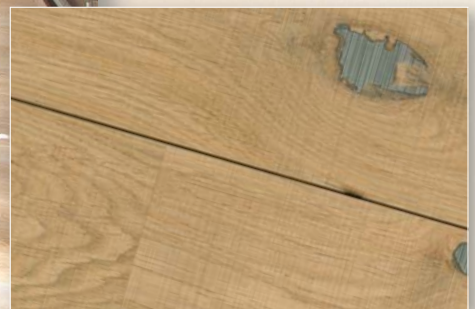

Casella
Massivholzdielen

Casella **TRIO**
3-Schicht Massivholzdielen

Gemäß
ZIRO
Garantie-
bestimmungen

Gemäß
ZIRO
Garantie-
bestimmungen

Dekor *Eiche Catania rustikal*

Wohnkultur pur.

ZIRO
Die Welt der Böden

Dekor *Eiche Tyros rustikal*

Eiche Akanthos rustikal
geschliffen, altweiß gefärbt
geölt /gewachst

Eiche Pergamon rustikal
gebürstet, extra weiß geölt

Eiche Lindos rustikal
feiner Bandsägenschnitt
Rohholloptik geölt
nur längsgefast

Dielenaufbau Casella

Dielenlängen: 500 bis 2300 mm

Massive Eichedielen in 14 und 20 mm Stärke.

Casella sind Eiche-Massivholzdielen mit Nut und Feder. Die Verlegung erfolgt bei den 14 mm starken Dielen grundsätzlich durch vollflächige Verklebung mit dem Untergrund und ist bestens zur Verlegung über Warmwasser-Fußbodenheizungen geeignet. Die 20 mm starken Dielen können wahlweise verklebt oder verschraubt werden.

Dielenaufbau Casella Trio

Dielenlängen: 1200/1500/1800/2100 mm

Hohe Formstabilität durch 3-Schicht-Verleimung.

Casella TRIO sind Eiche-Massivholzdielen, 3-schichtig verleimt mit Nut und Feder. Die Verlegung kann schwimmend erfolgen oder durch Festverklebung mit dem Untergrund. Casella Trio ist mit seiner geringen Aufbauhöhe von 14 mm besonders zur Verlegung über Warmwasser-Fußbodenheizung geeignet.