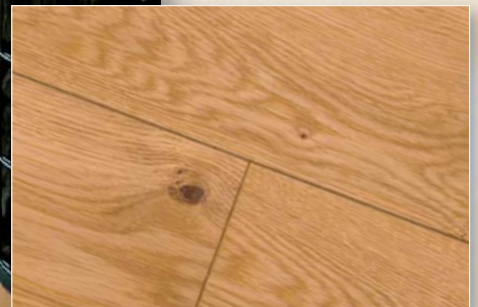

Eiche Corsica rustikal
gebürstet, natur geölt