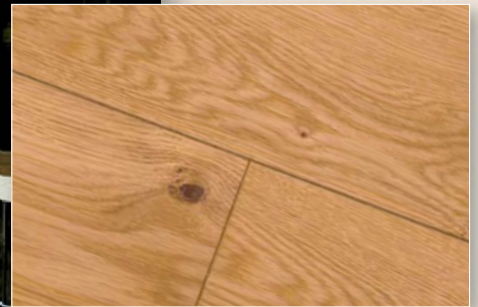

Eiche Corsica rustikal
geschliffen, natur geölt